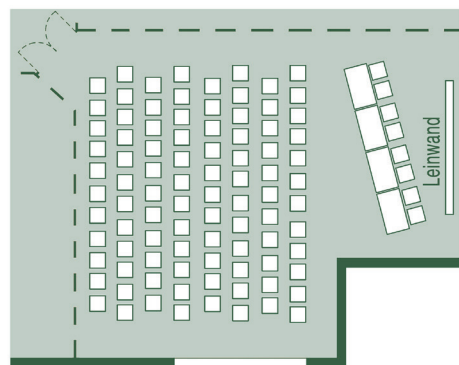

# LENGBACHHOF

\*\*\*\*

Hotel . Restaurant . Seminar . Event

## Atrium 2

Größe	123m <sup>2</sup>
Personenanzahl	max. 80
Lage	3. Stock
Belag	Teppichboden
Klimatisiert	ja
Befahrbar	nein

Bestuhlungsbeispiele