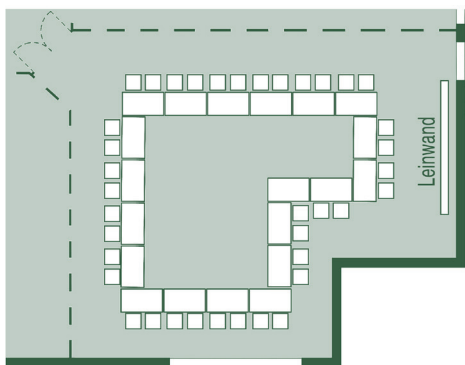

# LENGBACHHOF

\*\*\*\*

Hotel . Restaurant . Seminar . Event

## Atrium 2

Größe	123m <sup>2</sup>
Personenanzahl	max. 80
Lage	3. Stock
Belag	Teppichboden
Klimatisiert	ja
Befahrbar	nein

Bestuhlungsbeispiele