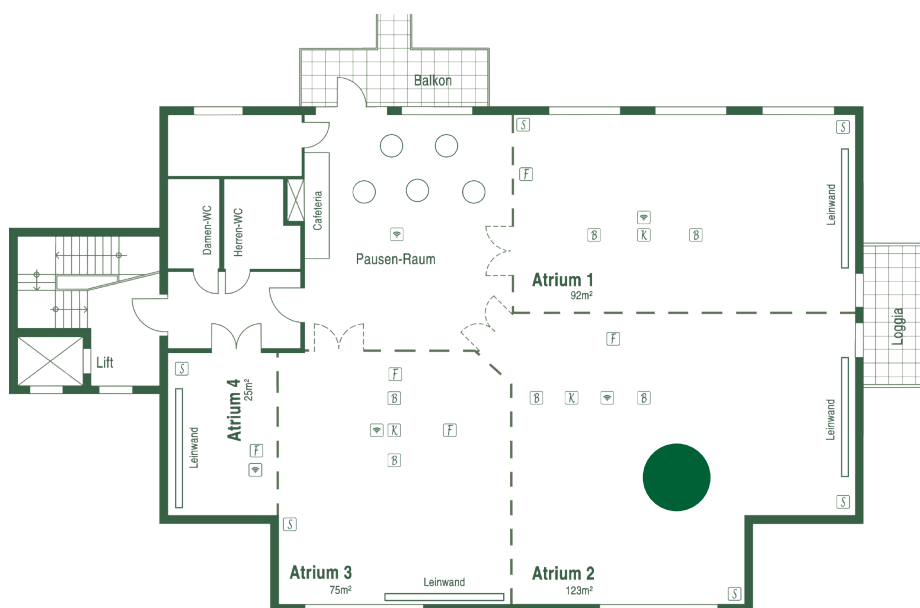

# LENGBACHHOF

\*\*\*\*

Hotel . Restaurant . Seminar . Event

## Atrium 2

Größe	123m <sup>2</sup>
Personenanzahl	max. 80
Lage	3. Stock
Belag	Teppichboden
Klimatisiert	ja
Befahrbar	nein

Bestuhlungsbeispiele